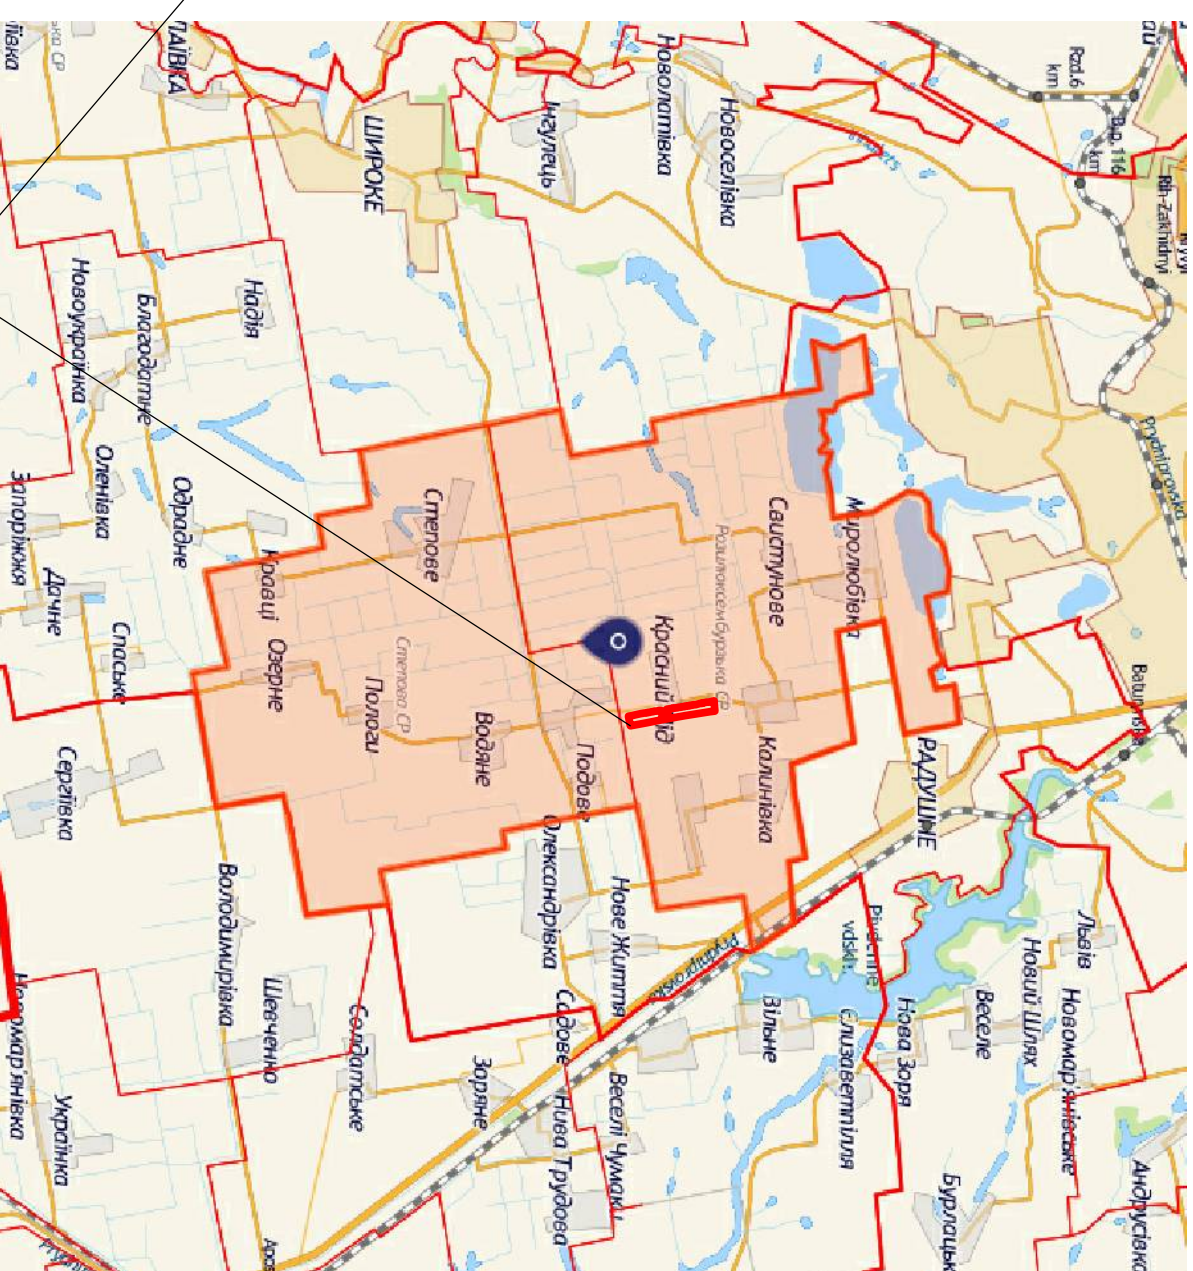

Схема розташування Гречаноподівської сільської ради у планувальній структурі області і району, М довідльний

Схема території Широкоєвського району

Схема території Гречаноподівської сільської ради

Місце розміщення земельної ділянки, що проектується

016 -18

Інв. № оп.	Підпис і дата	Зам. Інв. №

Зм.	Кільк.	Арк.	№ док.	Підпис	Дата	Детальний план частини території Гречаноподівської сільської ради за межами села Красний Під Широкоєвського району Дніпропетровської області під розміщення сонячної електростанції Інвестор : ТОВ "ГРІНВЕЙ СОЛАР ГРУП"	Стадія	Аркуш	Аркуші
Розроб.	Лутшечкіна						1	6	
ГАП	Чилхова						1	6	
Директор	Тельвак						1	6	
Схеми розташування Гречаноподівської сільської ради у планувальній структурі району М довідльний							ПП "АРХ-ІОН"		