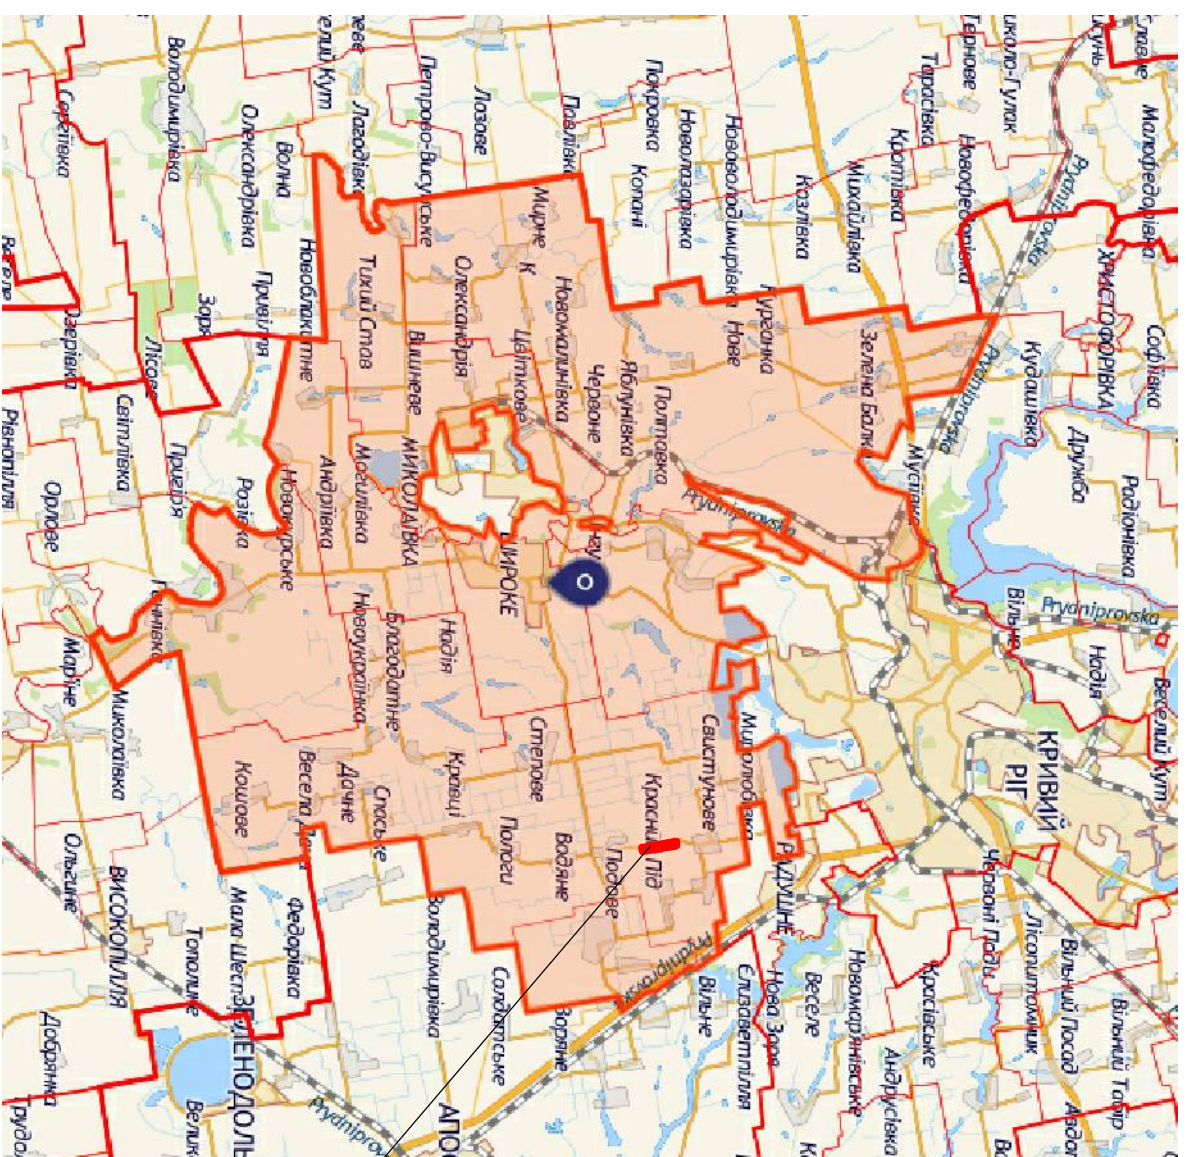

Схема розташування Гречаноподівської сільської ради у планувальній структурі області і району, М довідльний

Схема території Широкоєвського району

Схема території Гречаноподівської сільської ради

Місце розміщення земельної ділянки, що проектується

016 -18

Інв. № оп.	Підпис і дата	Зам. Інв. №

Зм.	Кільк.	Арк.	№ док.	Підпис	Дата	Детальний план частини території Гречаноподівської сільської ради за межами села Красний Під Широкоєвського району Дніпропетровської області під розміщення сонячної електростанції Інвестор : ТОВ "ГРІНВЕЙ СОЛАР ГРУП"	Стадія	Аркуш	Аркуші
Розроб.	Лутшечкіна						1	6	
ГАП	Чилхова						1	6	
Директор	Тельвак						1	6	
Схеми розташування Гречаноподівської сільської ради у планувальній структурі району М довідльний							ПП "АРХ-ІОН"		